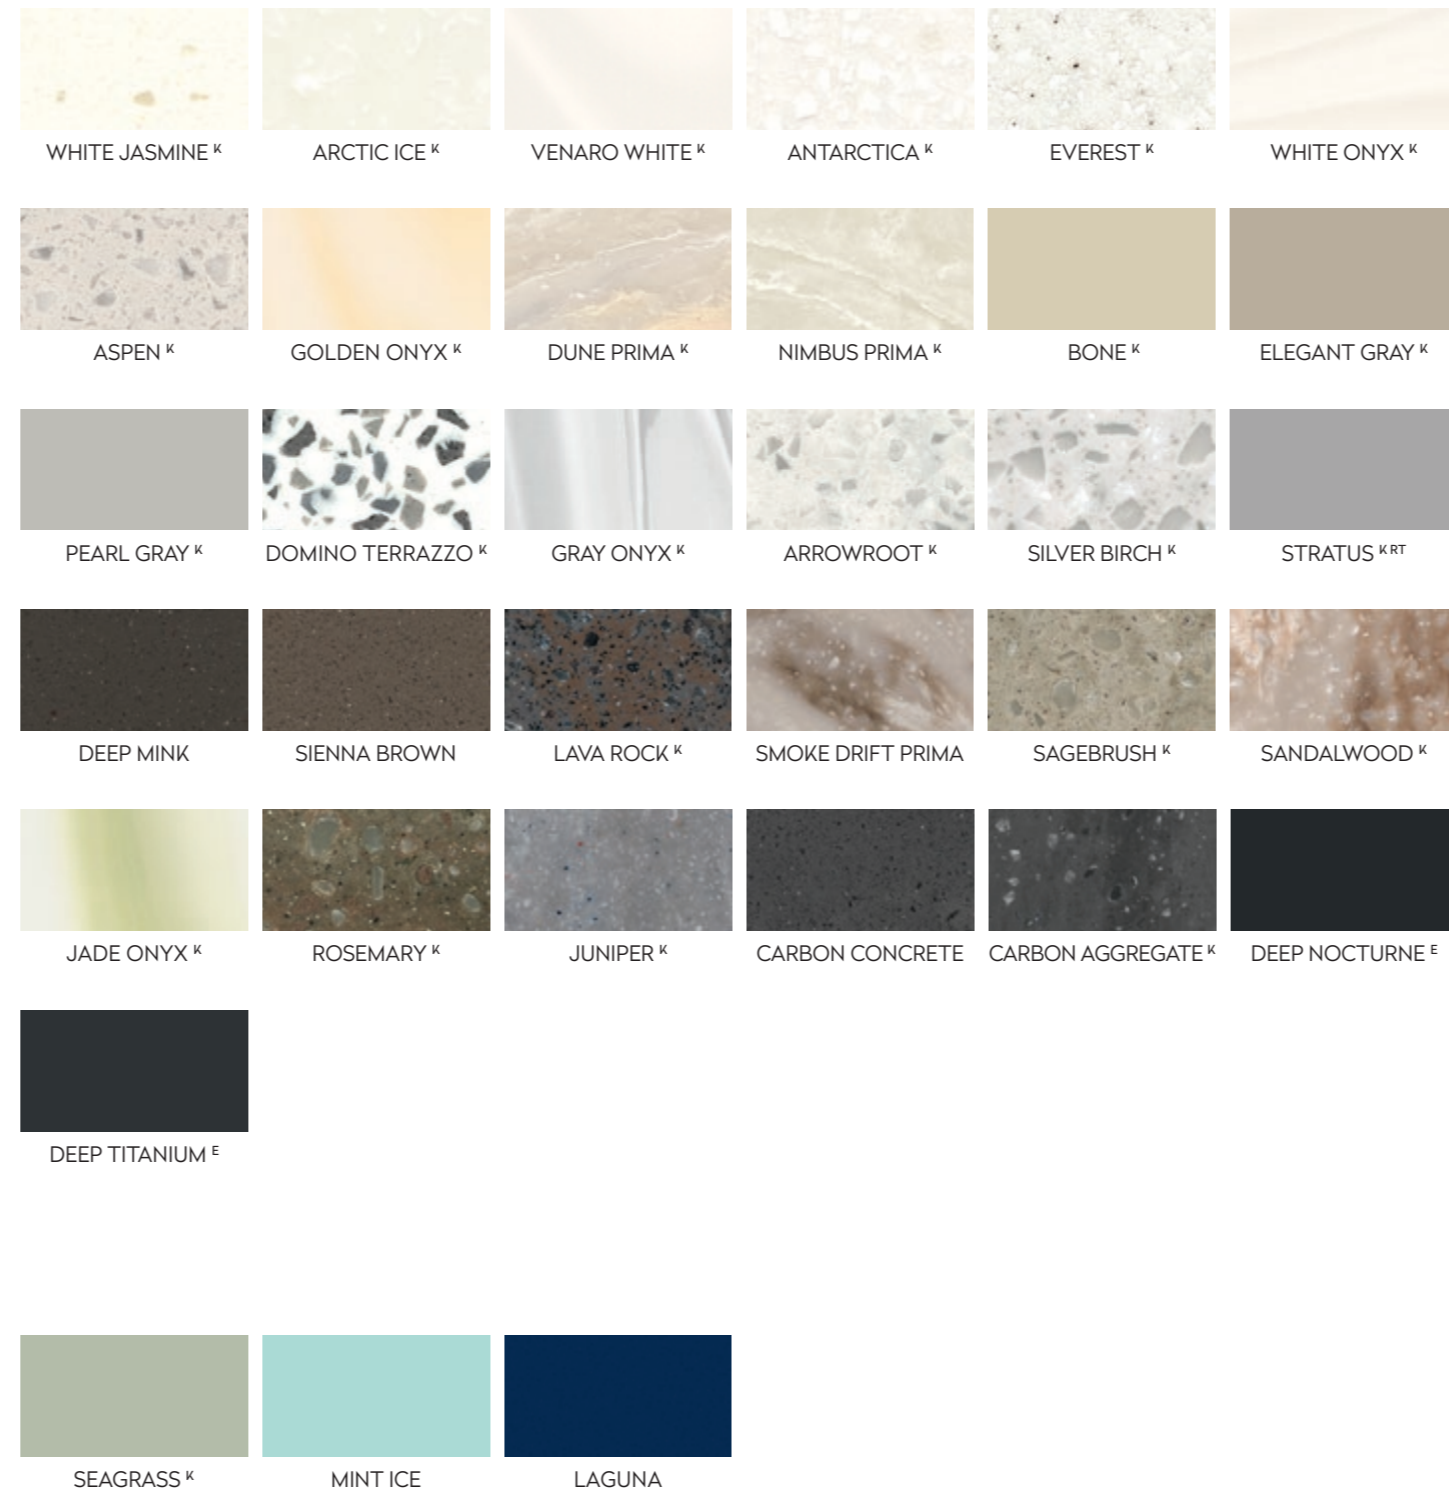

DPS-00-1823-20

CORIAN®
SOLID SURFACE

LA PALETTE
DI COLORI
EMEA 2020

CORIAN® SOLID SURFACE: LA PALETTE DI COLORI 2020

PER EUROPA, MEDIO ORIENTE E AFRICA (EMEA)

K: Colore ideale per applicazioni nello spazio cucina e in altri ambienti ad uso intenso; potrebbero apparire solamente segni poco visibili e solo in specifiche condizioni di luce.