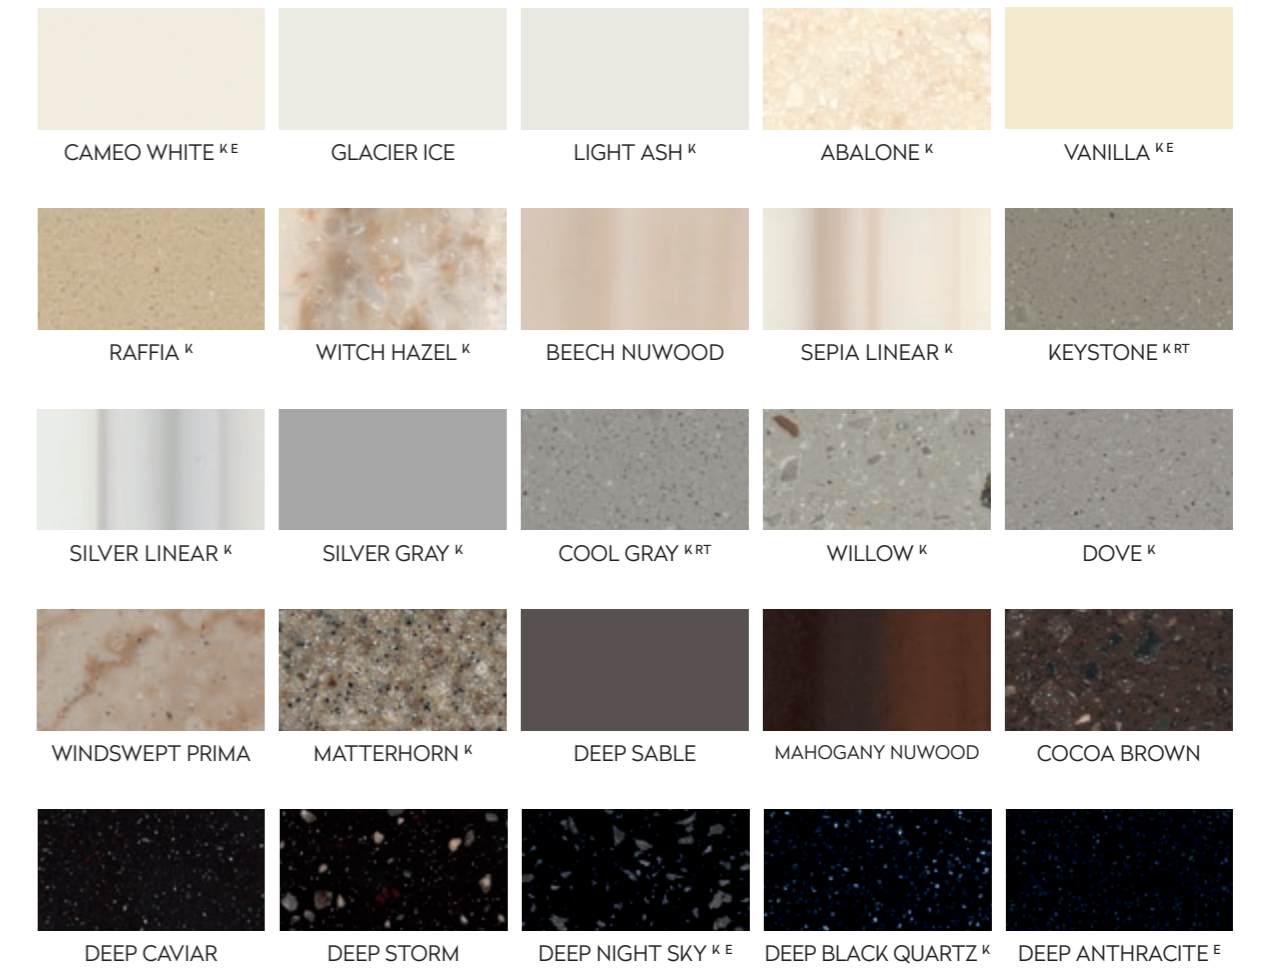

DPS-00-1823-20

CORIAN®
SOLID SURFACE

LA PALETTE
DI COLORI
EMEA 2020

CORIAN® SOLID SURFACE: LA PALETTE DI COLORI 2020

PER EUROPA, MEDIO ORIENTE E AFRICA (EMEA)

K: Colore ideale per applicazioni nello spazio cucina e in altri ambienti ad uso intenso; potrebbero apparire solamente segni poco visibili e solo in specifiche condizioni di luce.

E: colore per applicazioni di rivestimento esterno.

RT: colore prodotto con la Resilience Technology™.

La rappresentazione stampata dei colori può mostrare differenze rispetto ai campioni reali di prodotto. Visionare un campione di prodotto prima di effettuare l'acquisto. Per ulteriori informazioni, visitare il sito www.corian.com o contattare il locale rappresentante di Corian® Design.